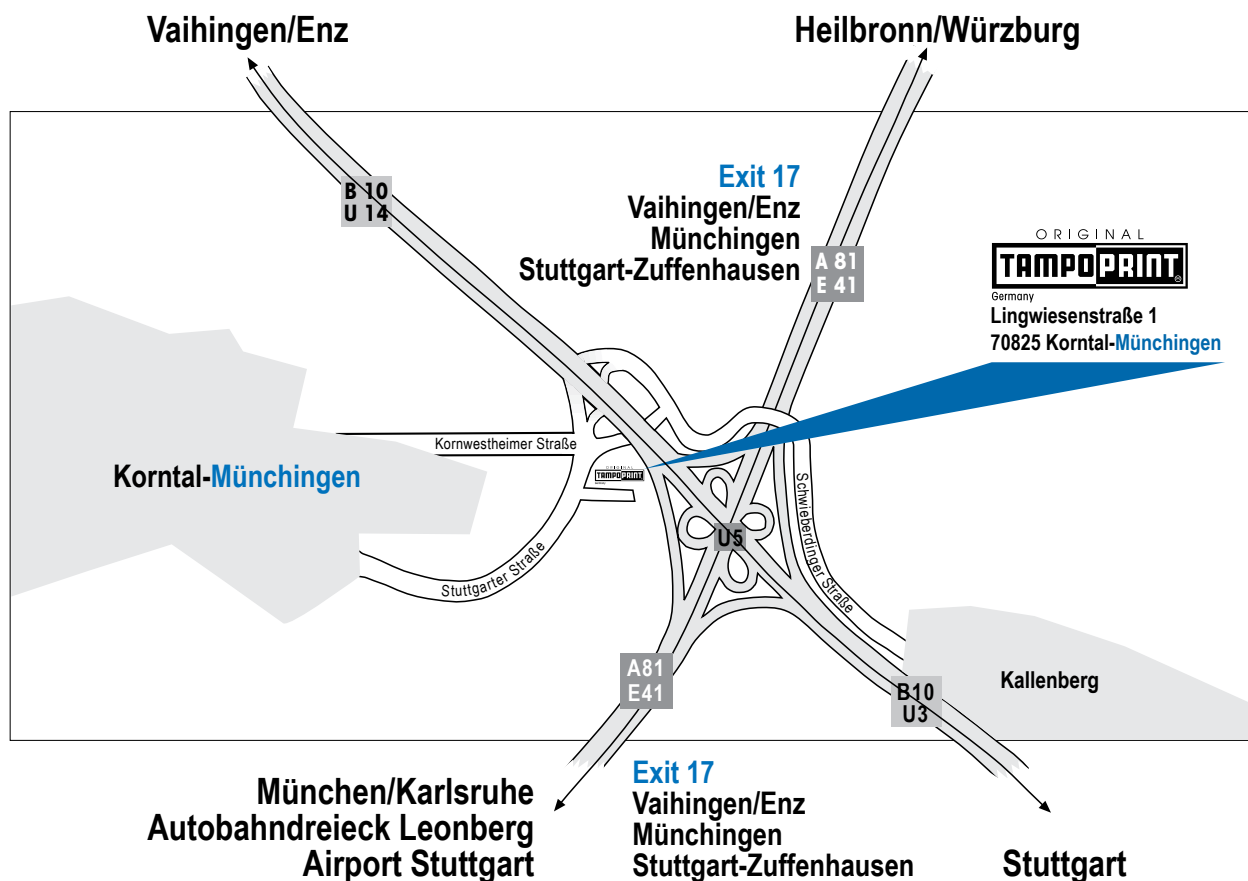

So finden Sie uns

Von Norden kommend A81 / E41 in Richtung Stuttgart

an der Anschlussstelle Stuttgart-Zuffenhausen (17) halb rechts abfahren von A81 / E41, weiter auf B10 in Richtung S-Zuffenhausen / S-Zentrum / Korntal-Münchingen / Vaihingen (Enz). Nach 200 m (in ca. 1 min) halb rechts halten auf B10 in Richtung Vaihingen (Enz) / Münchingen. Nach 540 m in Münchingen halb rechts halten auf Schwieberdinger Straße. Nach 320 m (in ca. 1 min) rechts abbiegen auf Kornwestheimer Straße. Nach 270 m (in ca. 1 min) in Münchingen links abbiegen auf K1701 / Stuttgarter Straße. Nach 88 m links abbiegen. Sie sind an Ihrem Fahrziel Lingwiesenstr.1 in 70825 Korntal-Münchingen angekommen.

Von Süden kommend (Leonberger Dreieck)

auf A81 / E41 in Richtung Karlsruhe / Basel / Würzburg / Heilbronn. Nach 11,68 km (in ca. 6 min) an der Anschlussstelle Stuttgart-Zuffenhausen (17) halb rechts abfahren von A81 / E41, weiter auf B10 in Richtung S-Zuffenhausen / Kornwestheim / Korntal-Münchingen / Vaihingen (Enz). Nach 290 m halb links halten auf B10 in Richtung Vaihingen (Enz) / Münchingen. Nach 390 m (in ca. 1 min) halb rechts halten auf B10 in Richtung Vaihingen (Enz) / Münchingen. Nach 790 m (in ca. 1 min) in Münchingen halb rechts halten auf Schwieberdinger Straße. Nach 320 m rechts abbiegen auf Kornwestheimer Straße. Nach 270 m (in ca. 1 min) in Münchingen links abbiegen auf K1701 / Stuttgarter Straße. Nach 88 m links abbiegen. Sie sind an Ihrem Fahrziel Lingwiesenstr.1 in 70825 Korntal-Münchingen angekommen.