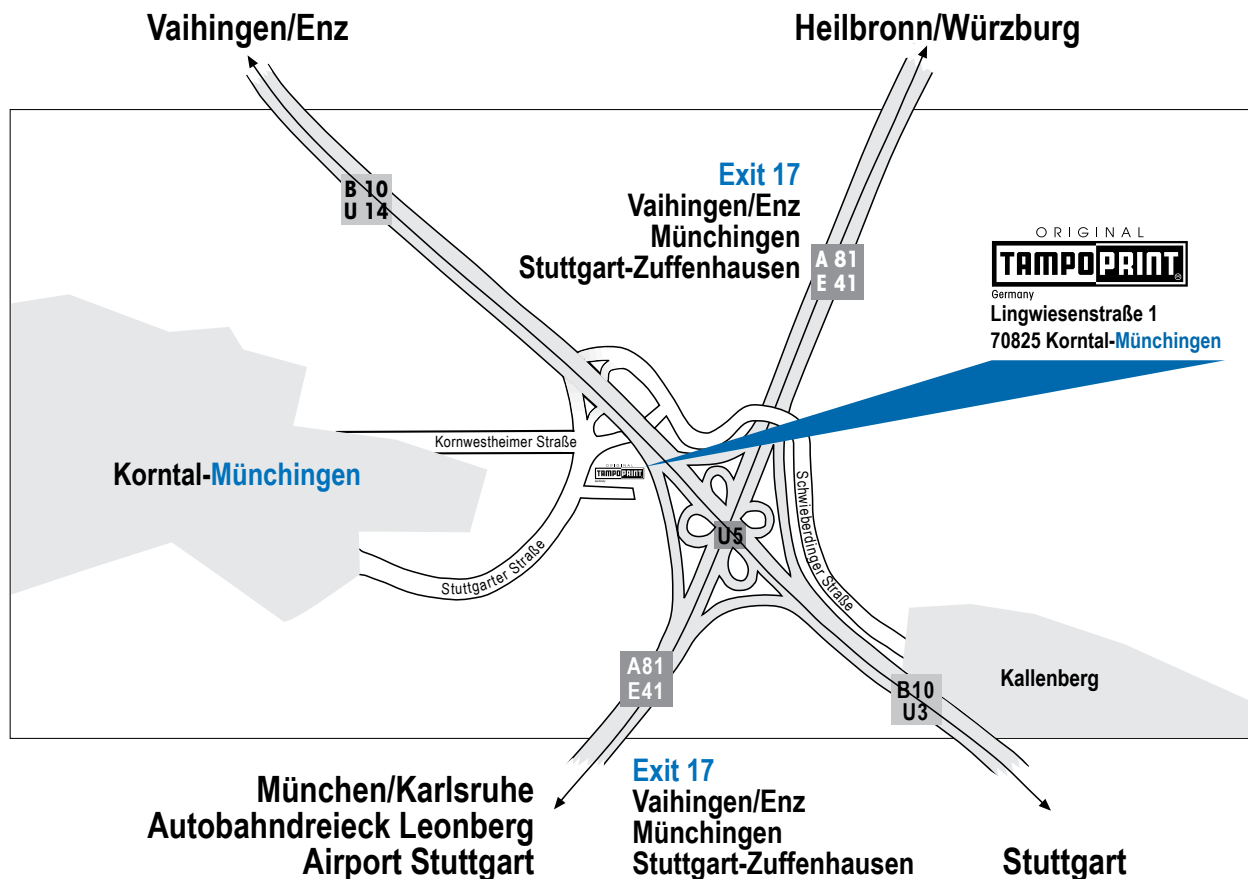

So finden Sie uns

Von Norden kommend A81 / E41 in Richtung Stuttgart

an der Anschlussstelle Stuttgart-Zuffenhausen (17) halb rechts abfahren von A81 / E41, weiter auf B10 in Richtung S-Zuffenhausen / S-Zentrum / Korntal-Münchingen / Vaihingen (Enz). Nach 200 m (in ca. 1 min) halb rechts halten auf B10 in Richtung Vaihingen (Enz) / Münchingen. Nach 540 m in Münchingen halb rechts halten auf Schwieberdinger Straße. Nach 320 m (in ca. 1 min) rechts abbiegen auf Kornwestheimer Straße. Nach 270 m (in ca. 1 min) in Münchingen links abbiegen auf K1701 / Stuttgarter Straße. Nach 88 m links abbiegen. Sie sind an Ihrem Fahrziel Lingwiesenstr.1 in 70825 Korntal-Münchingen angekommen.

Von Süden kommend (Leonberger Dreieck)

auf A81 / E41 in Richtung Karlsruhe / Basel / Würzburg / Heilbronn. Nach 11,68 km (in ca. 6 min) an der Anschlussstelle Stuttgart-Zuffenhausen (17) halb rechts abfahren von A81 / E41, weiter auf B10 in Richtung S-Zuffenhausen / Kornwestheim / Korntal-Münchingen / Vaihingen (Enz). Nach 290 m halb links halten auf B10 in Richtung Vaihingen (Enz) / Münchingen. Nach 390 m (in ca. 1 min) halb rechts halten auf B10 in Richtung Vaihingen (Enz) / Münchingen. Nach 790 m (in ca. 1 min) in Münchingen halb rechts halten auf Schwieberdinger Straße. Nach 320 m rechts abbiegen auf Kornwestheimer Straße. Nach 270 m (in ca. 1 min) in Münchingen links abbiegen auf K1701 / Stuttgarter Straße. Nach 88 m links abbiegen. Sie sind an Ihrem Fahrziel Lingwiesenstr.1 in 70825 Korntal-Münchingen angekommen.