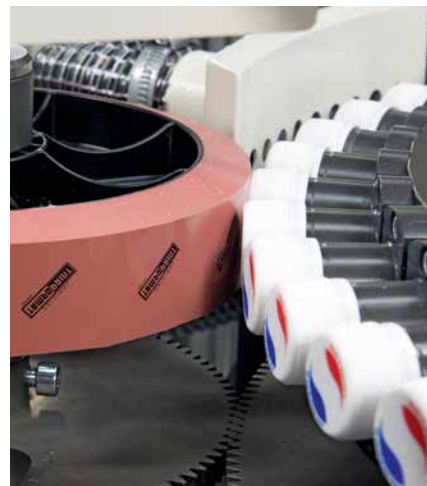

CLOSURE PRINT COMPACT Automation

- Standardisierte Vollautomation
- Kompakte Bauweise
- Zu- und Abfuhrsystem integriert – dadurch Aufstellen ohne zusätzlichen Montageaufwand
- Kürzere Rüstzeiten im Vergleich zu alternativen Druckverfahren
- Wahlweise 1–3 vertikale Rotations-Tampondruckwerke
- Leistung: bis 45 000* Verschlusskappen/h

* abhängig vom Typ der Verschlusskappen

Kann jederzeit an jedem Ort zum Einsatz kommen

Plug-and-Play Vollautomation für Verschlusskappen-Bedruckung

Eine echte Plug-and-Play Vollautomation, die fix und fertig jederzeit an jedem Ort zum Einsatz kommen kann. Sie benötigen lediglich Strom-, Gas- und Luftanschluss, verbinden unsere CLOSURE PRINT COMPACT, und die Produktion kann beginnen. Kein Servicetechniker für Inbetriebnahme und auch kein spezielles Fachpersonal kundenseits notwendig. Eine hochpräzise, platzsparende Rotations-Tampondruck-Vollautomation für kleine Losgrößen. Zuführungslösung, Teiletransport zur Weiterverarbeitung bis hin zur kompletten Systemlösung – alles aus einer Hand: TAMPOPRINT AG – „Made in Germany“ Maschinenbau.

CLOSURE PRINT COMPACT

3-Farben-Ausführung = 3 Rotations-Tampondruckwerke V-RTI 3000

Unebene Oberflächen sind kein Problem, Anspritzpunkte bei Spritzguss werden überdruckt

CLOSURE PRINT COMPACT

| | | | |
|--|--|--------------|--------------|
| Artikel-Nr. | 51 00 70 | 51 00 71 | 51 00 72 |
| Anzahl Farben/Druckwerke | 1 | 2 | 3 |
| Leistung/h Verschlusskappen Ø 28–33 mm | max. 45 000* | max. 45 000* | max. 45 000* |
| Maße (Breite x Tiefe x Höhe) | 4333 mm x 1800 mm x 2213 mm | | |
| Optionen | Umbausatz für unterschiedliche Verschlusskappen von Ø 28 bis Ø 33 mm Z-Band mit Wippe | | |