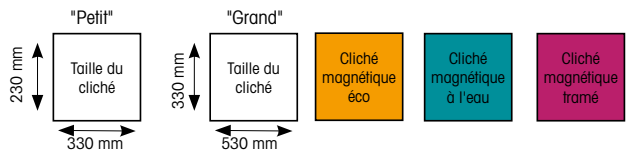

Le "Petit" et le "Grand" châssis d'insolation

Votre cliché est insolé par des tubes UV Philips de qualité supérieure. Les starters prolongent la durée de vie et garantissent un allumage rapide des lampes. La présence d'un filtre à particules gros volume relègue au passé les pannes et

travaux de maintenance. L'électrovanne à filtre anti-encrassement élimine le vide dès que la pompe à vide est éteinte, de sorte qu'il est possible d'ouvrir le cadre immédiatement.