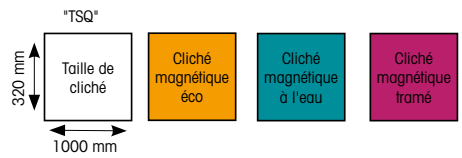

Le châssis d'insolation "TSQ"

est en adéquation parfaite avec la série de machines TSQ 60 / 90 / 120. Il dispose d'un plateau d'insertion à plaque de recouvrement sur laquelle est fixé le cliché de tampographie à insoler maintenu par le vide. Ceci permet la fabrication de clichés

longs et étroits. Le châssis d'insolation "TSQ" est caractérisé par sa robustesse et sa simplicité d'utilisation.