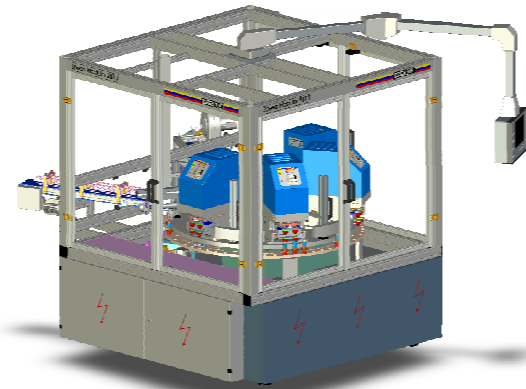

CP Werbeprint 10/2010

AUTOMATIONEN

ELEKTRO PRODUKTE

Global Partner für Prozeßlösungen

TAMPOND RUCK & LASERGRAVUR

*technologies for your future  
made in germany*

ORIGINAL

Tampondruckmaschinen  
ALFALAS® Lasersysteme  
Automationen