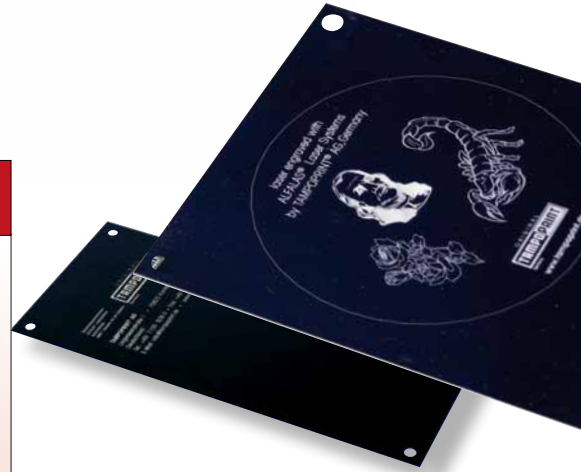

TAMPOPRINT® CLICHÉ-LASER

Highlights

- Do-it-yourself Klischeefertigung ✓
- Exklusiv für Magnet-Aloxid-Klischeeplatten und Magnet-microflex-Klischeeplatten von TAMPOPRINT® ✓
- Unabhängige Klischeefertigung ✓
- Mitgelieferte Parameter für TAMPOPRINT® Klischeetypen ✓
- Mitgelieferte Parameter kundenseitig modifizierbar ✓
- Standard-Klischeeaufnahme für Klischeegrößen der "hermetic" Systeme von TAMPOPRINT® ✓
- Optionale Erweiterung zum Markieren und Kennzeichnen von Produkten aus Metall und Kunststoff ✓

Weniger ist mehr

Die Alternative zur klassischen Klischeefertigung mittels Ätz- und Belichtungsvorgang.

TAMPOPRINT® bietet Ihnen eine Klischeefertigungsstation zu einem Top Preis-/Leistungsverhältnis an.

Technische Daten:

TAMPOPRINT® CLICHÉ-LASER	
Klischee Lasergravur	Magnet-Aloxid-Klischeeplatten und Magnet-microflex-Klischeeplatten
Importfilter	*.dxf Dateien
Datentransfer	USB-B 2.0 Schnittstelle Geräterückseite
Beschriftungsbereich	110 x 110 mm
Laser	Nd:YAG, < 6 W, f-Theta 160 mm
Parameter	mitgeliefert auf Datenträger (USB-Stick) für o.g. TAMPOPRINT® Klischeetypen
Klischeegrößen	60x105, 70x140, 90x130, 150x300 mm
Klischeeaufnahme	Aufnahmeplatte mit Stiften "H"-Lochung
Absaugung	vorbereitet für Absaug- und Filteraggregat
Software	inklusive, für Installation auf kundenseitigem PC / Windows Multilingual (de, en, es, it)
Option	Markieren und Kennzeichnen von Produkten aus Metall und Kunststoff